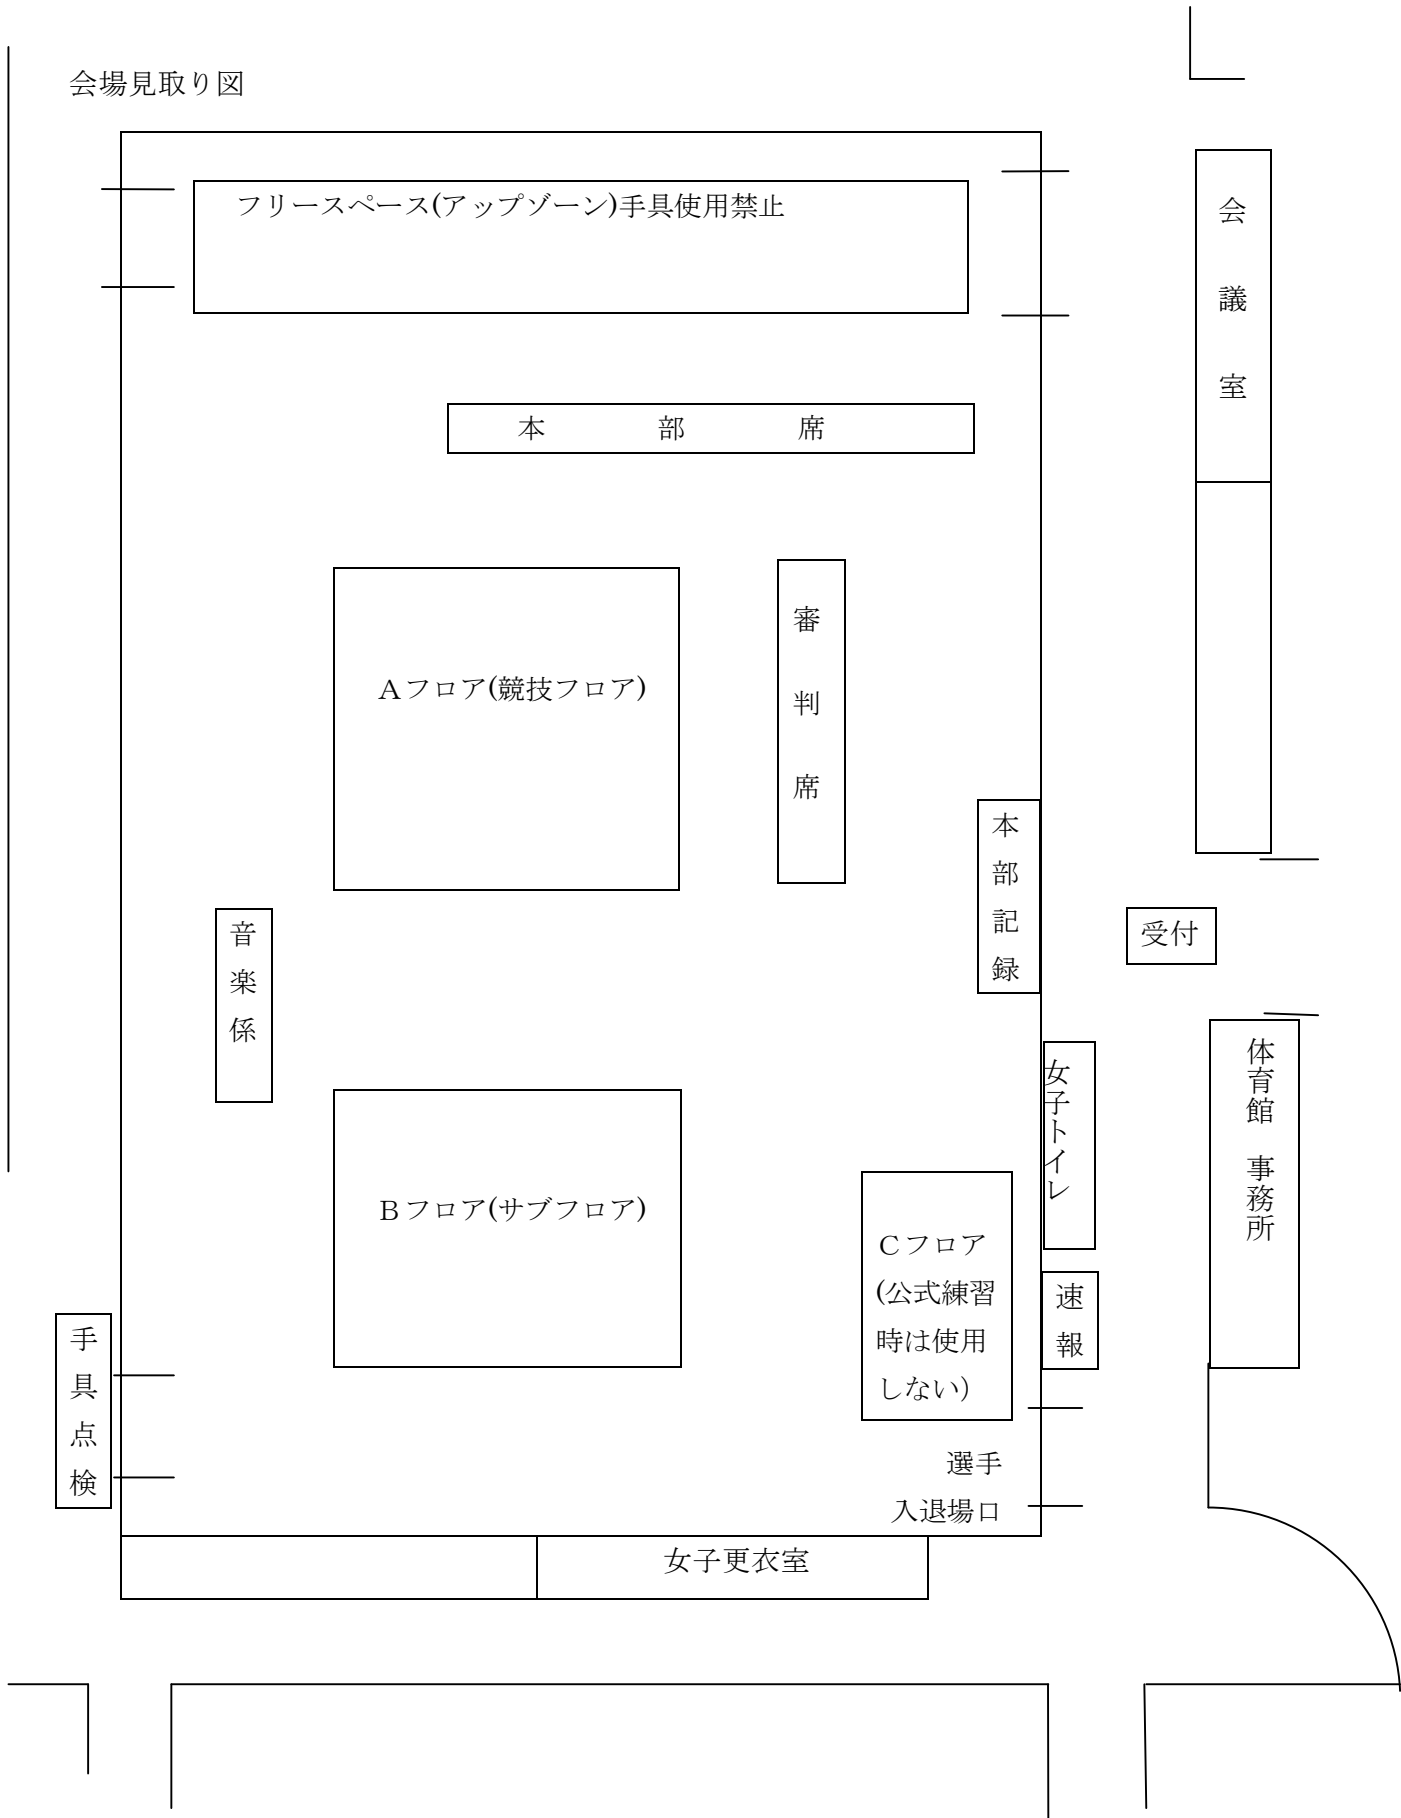

会場見取り図

フリースペース(アップゾーン)手具使用禁止

本部席

Aフロア(競技フロア)

審判席

音楽係

Bフロア(サブフロア)

本部記録

受付

女子トイレ

体育館事務所

Cフロア  
(公式練習  
時は使用  
しない)

速報

手具点検

選手  
入退場口

女子更衣室

会議室